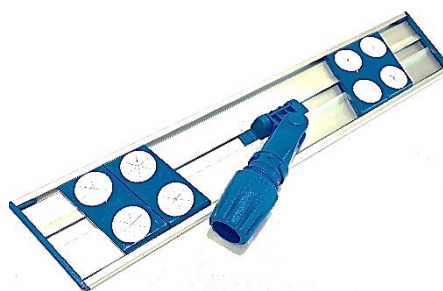

# Balai trapèze dos velcro

Référence	Taille	Conditionnement	Pds/C	Couleurs
0014825	40 cm	6 pièces	1.50 kg	bleu
0014849	55 cm	6 pièces	1.85 kg	bleu

- Balai trapèze en matière aluminium douille universelle plastique
- Dessous, deux bandes velcro qui coulissent par des glissières pour un changement aisé.
- Dessus, 2\*2 inserts coulissants sur la semelle métal en plastique permettant de coincer les bords d'une lavette ou d'une gaze par exemple.
- Article léger pour une utilisation facilitée
- Très bon rapport qualité/prix

**EN ALUMINIUM**

Photo non contractuelle (les inserts ne sont pas visibles)

	Données	Techniques	Produits
	<b>Poids</b>	<b>Longueur</b>	<b>Largeur</b>
- balai 40 cm	245 gr	40 cm	8 cm
- balai 55 cm	285 gr	55 cm	8 cm
<b>- Douille plastique universelle avec téton de blocage, rotation 360 degrés</b>			
<b>- Composition de la semelle (hors bande velcro, inserts et douille plastique) : 100% aluminium</b>			
<b>- le balai velcro est livré sans mousse</b>			